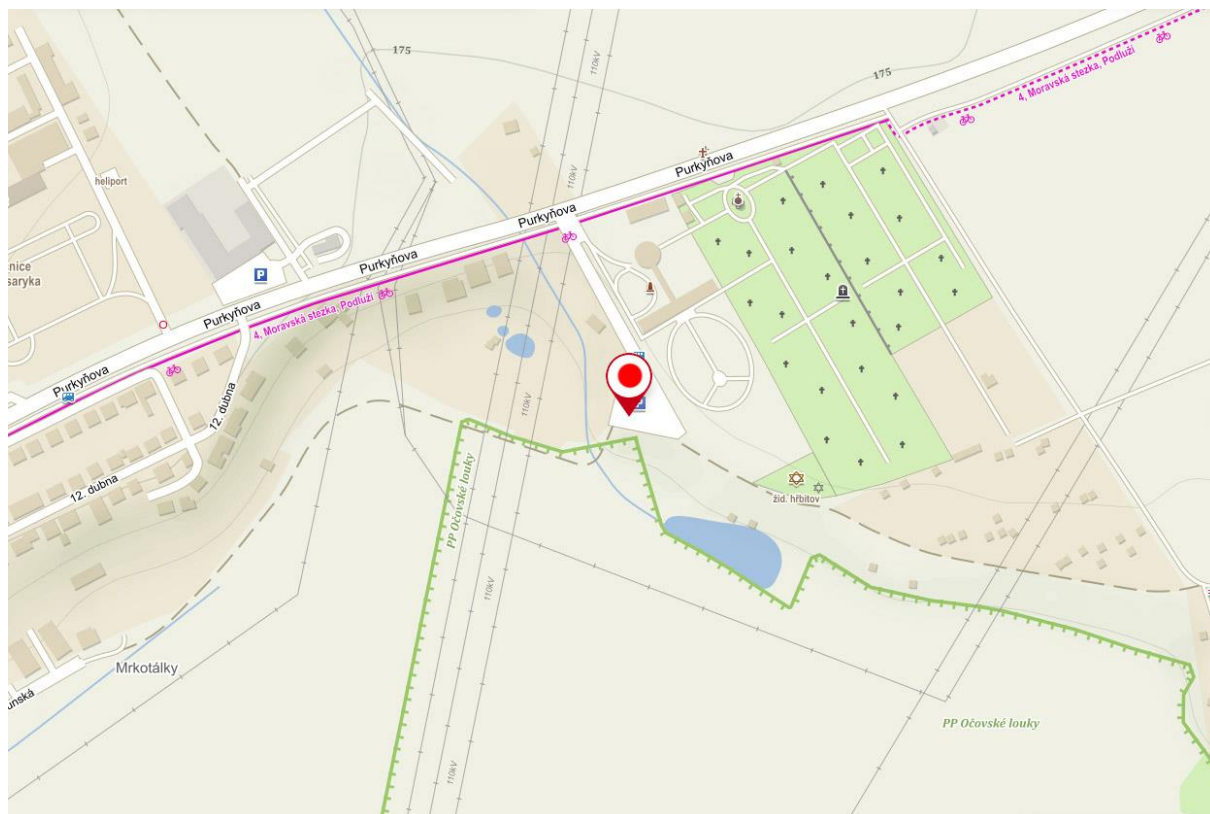

Okres Brno-město

Lokalita před hlavním vstupem do areálu Brněnského výstaviště, Výstaviště 405/1, 603 00 Brno

GPS: 49.188 4561N, 16.5855239E

Okres Brno-venkov

Lokalita před hlavním vstupem do areálu Brněnského výstaviště, Výstaviště 405/1, 603 00 Brno

GPS: 49.188 2869N, 16.5855869E

Okres Blansko

Blansko, parkoviště na Sportovním ostrově Ludvíka Daňka na konci ulice Mlýnská, za mostem vpravo, směrem k basebalovému hřišti.

GPS: 49.3660347N, 16.6369667E

Okres Břeclav

Parkoviště před Zimním stadionem Břeclav č.p. 2881

GPS: 48.7600178N, 16.8740939E

Okres Hodonín

Parkoviště u městského hřbitova, ul. Purkyňova, Hodonín

GPS: 48°51'46.0"N 17°09'09.9"E

Okres Vyškov

Vyškov, parkoviště nám. Čsl. armády u pivovaru (vedle Rotundy), vjezd a výjezd z ulice Československé armády proti bráně pivovaru.

GPS: 49.2764181N, 16.9987492E

Okres Znojmo

Znojmo, parkoviště u areálu Policie ČR, příjezd z ul. Pražská (u objektu Zdravotnické záchranné služby, Pražská 3872/59a, Znojmo)

GPS: 48.8632186N, 16.0389014E

Zpracoval: Krajský úřad Jihomoravského kraje dne 16.9.2020