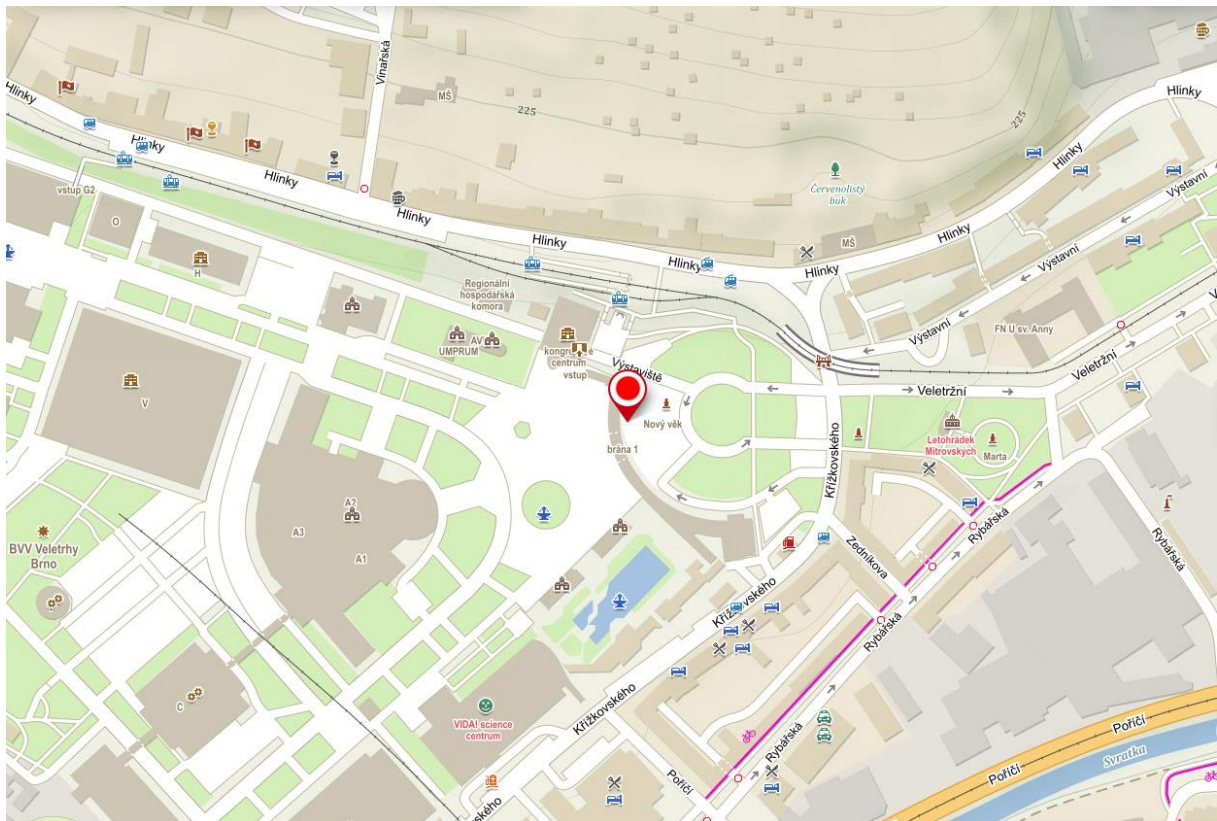

Přehled umístění volebních stanovišť v Jihomoravském kraji

pro volby do Zastupitelstva Jihomoravského kraje a volby do Senátu Parlamentu České republiky - volební obvody č. 54 Znojmo, č. 57 Vyškov, č. 60 Brno-město, č. 81 Uherské Hradiště (část okresu Hodonín)

Okres Brno-město

Lokalita před hlavním vstupem do areálu Brněnského výstaviště, Výstaviště 405/1, 603 00 Brno

GPS: 49.188 4561N, 16.5855239E

Okres Brno-venkov

Lokalita před hlavním vstupem do areálu Brněnského výstaviště, Výstaviště 405/1, 603 00 Brno

GPS: 49.188 2869N, 16.5855869E

Okres Blansko

Blansko, parkoviště na Sportovním ostrově Ludvíka Daňka na konci ulice Mlýnská, za mostem vpravo, směrem k basebalovému hřišti.

GPS: 49.3660347N, 16.6369667E

Okres Břeclav

GPS: 49.2764181N, 16.9987492E

Okres Znojmo

Znojmo, parkoviště u areálu Policie ČR, příjezd z ul. Pražská (u objektu Zdravotnické záchranné služby, Pražská 3872/59a, Znojmo)

GPS: 48.8632186N, 16.0389014E

Zpracoval: Krajský úřad Jihomoravského kraje dne 16.9.2020