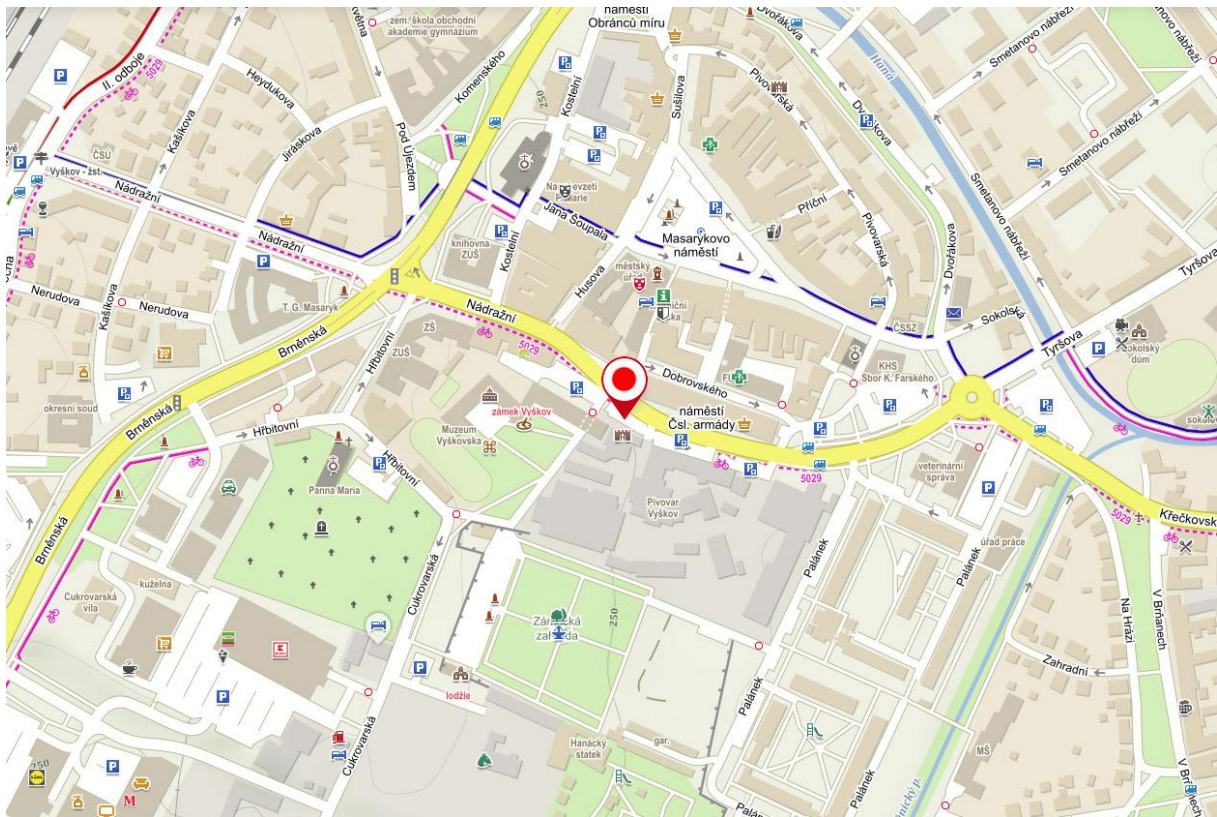

Okres Brno-město

Lokalita před hlavním vstupem do areálu Brněnského výstaviště, Výstaviště 405/1, 603 00 Brno

GPS: 49.188 4561N, 16.5855239E

Okres Brno-venkov

Lokalita před hlavním vstupem do areálu Brněnského výstaviště, Výstaviště 405/1, 603 00 Brno

GPS: 49.188 2869N, 16.5855869E

Okres Blansko

Blansko, parkoviště na Sportovním ostrově Ludvíka Daňka na konci ulice Mlýnská, za mostem vpravo, směrem k basebalovému hřišti.

GPS: 49.3660347N, 16.6369667E

Okres Břeclav

Parkoviště před Zimním stadionem Břeclav č.p. 2881

GPS: 48.7600178N, 16.8740939E

Okres Hodonín

Parkoviště u městského hřbitova, ul. Purkyňova, Hodonín

GPS: 48°51'46.0"N 17°09'09.9"E

Okres Vyškov

Vyškov, parkoviště nám. Čsl. armády u pivovaru (vedle Rotundy), vjezd a výjezd z ulice Československé armády proti bráně pivovaru.

GPS: 49.2764181N, 16.9987492E

Okres Znojmo

Znojmo, parkoviště u areálu Policie ČR, příjezd z ul. Pražská (u objektu Zdravotnické záchranné služby, Pražská 3872/59a, Znojmo)

GPS: 48.8632186N, 16.0389014E

Zpracoval: Krajský úřad Jihomoravského kraje dne 16.9.2020