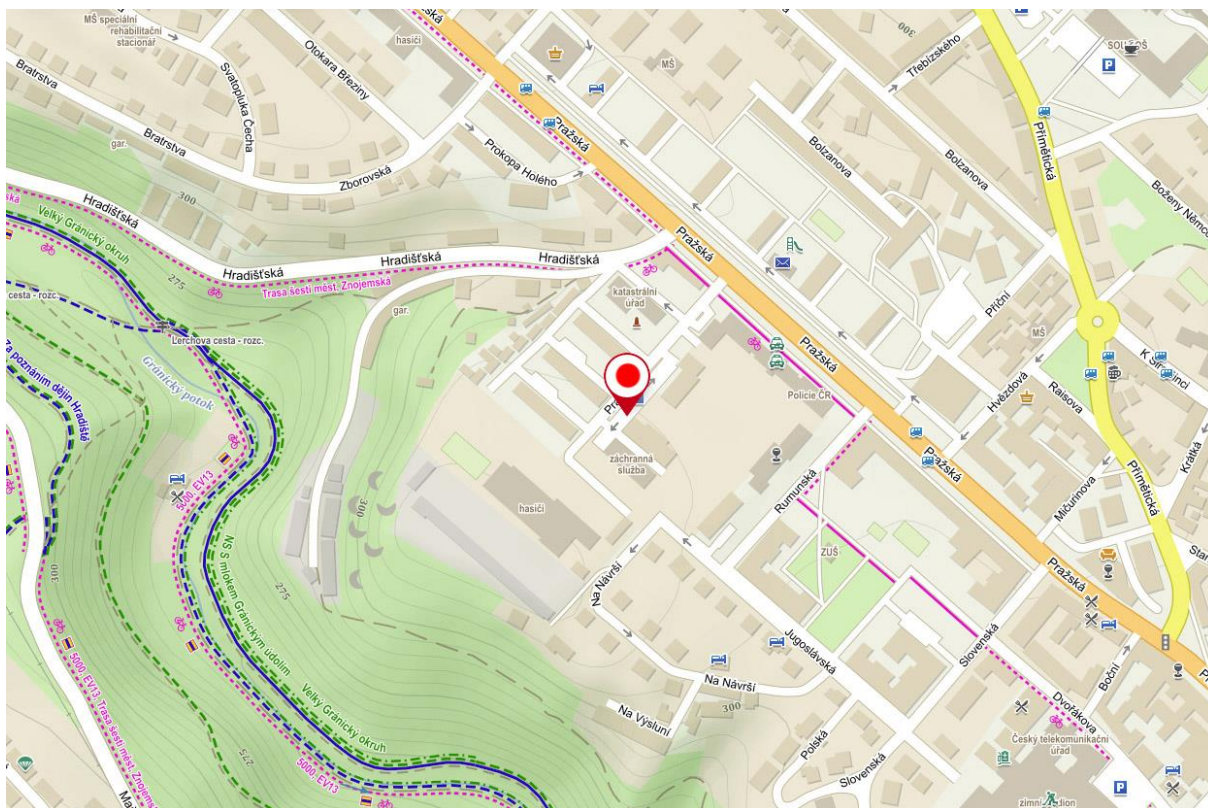

Okres Brno-město

Lokalita před hlavním vstupem do areálu Brněnského výstaviště, Výstaviště 405/1, 603 00 Brno

GPS: 49.188 4561N, 16.5855239E

Okres Brno-venkov

Lokalita před hlavním vstupem do areálu Brněnského výstaviště, Výstaviště 405/1, 603 00 Brno

GPS: 49.188 2869N, 16.5855869E

Okres Blansko

Blansko, parkoviště na Sportovním ostrově Ludvíka Daňka na konci ulice Mlýnská, za mostem vpravo, směrem k basebalovému hřišti.

GPS: 49.3660347N, 16.6369667E

Okres Břeclav

Parkoviště před Zimním stadionem Břeclav č.p. 2881

GPS: 48.7600178N, 16.8740939E

Okres Hodonín

Parkoviště u městského hřbitova, ul. Purkyňova, Hodonín

GPS: 48°51'46.0"N 17°09'09.9"E

Okres Vyškov

Vyškov, parkoviště nám. Čsl. armády u pivovaru (vedle Rotundy), vjezd a výjezd z ulice Československé armády proti bráně pivovaru.

GPS: 49.2764181N, 16.9987492E

Okres Znojmo

Znojmo, parkoviště u areálu Policie ČR, příjezd z ul. Pražská (u objektu Zdravotnické záchranné služby, Pražská 3872/59a, Znojmo)

GPS: 48.8632186N, 16.0389014E

Zpracoval: Krajský úřad Jihomoravského kraje dne 16.9.2020