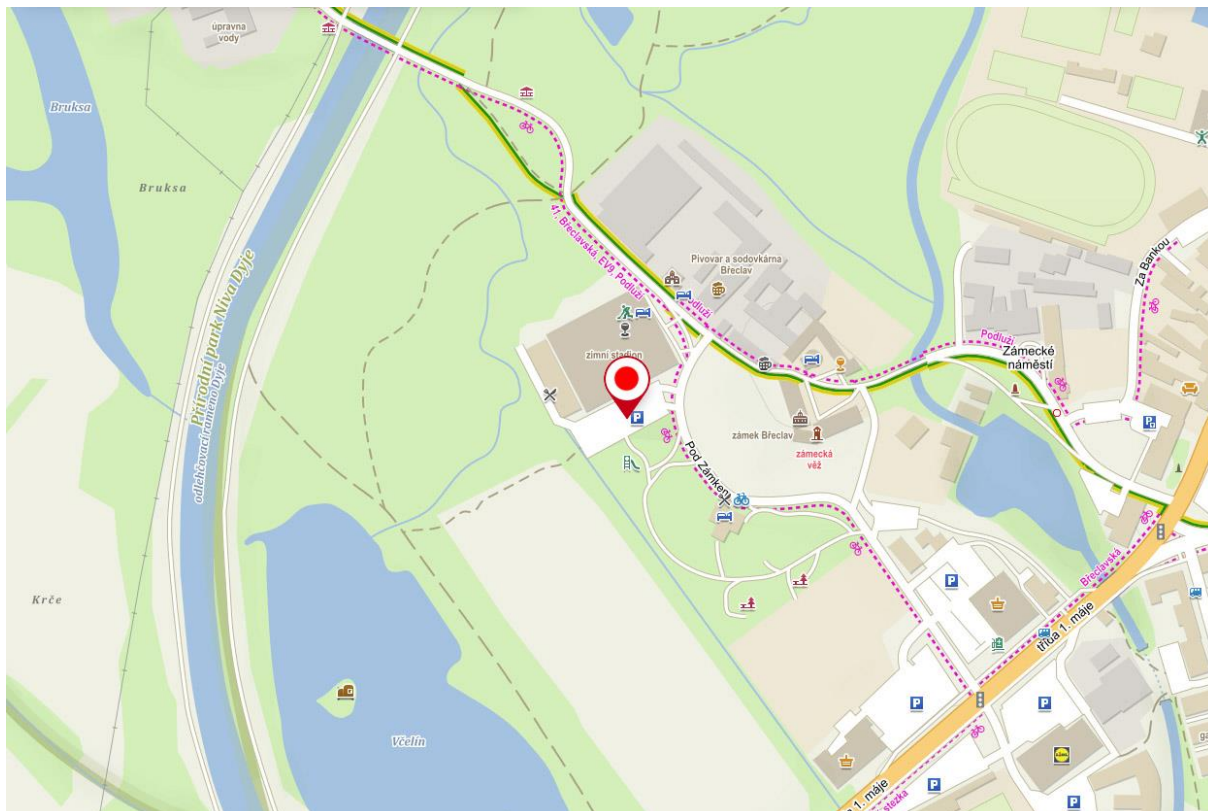

Okres Brno-město

Lokalita před hlavním vstupem do areálu Brněnského výstaviště, Výstaviště 405/1, 603 00 Brno

GPS: 49.188 4561N, 16.5855239E

Okres Brno-venkov

Lokalita před hlavním vstupem do areálu Brněnského výstaviště, Výstaviště 405/1, 603 00 Brno

GPS: 49.188 2869N, 16.5855869E

Okres Blansko

Blansko, parkoviště na Sportovním ostrově Ludvíka Daňka na konci ulice Mlýnská, za mostem vpravo, směrem k basebalovému hřišti.

GPS: 49.3660347N, 16.6369667E

Okres Břeclav

Parkoviště před Zimním stadionem Břeclav č.p. 2881

GPS: 48.7600178N, 16.8740939E

Okres Hodonín

Parkoviště u městského hřbitova, ul. Purkyňova, Hodonín

GPS: 48°51'46.0"N 17°09'09.9"E

Okres Vyškov

Vyškov, parkoviště nám. Čsl. armády u pivovaru (vedle Rotundy), vjezd a výjezd z ulice Československé armády proti bráně pivovaru.

GPS: 49.2764181N, 16.9987492E

Okres Znojmo

Znojmo, parkoviště u areálu Policie ČR, příjezd z ul. Pražská (u objektu Zdravotnické záchranné služby, Pražská 3872/59a, Znojmo)

GPS: 48.8632186N, 16.0389014E

Zpracoval: Krajský úřad Jihomoravského kraje dne 16.9.2020