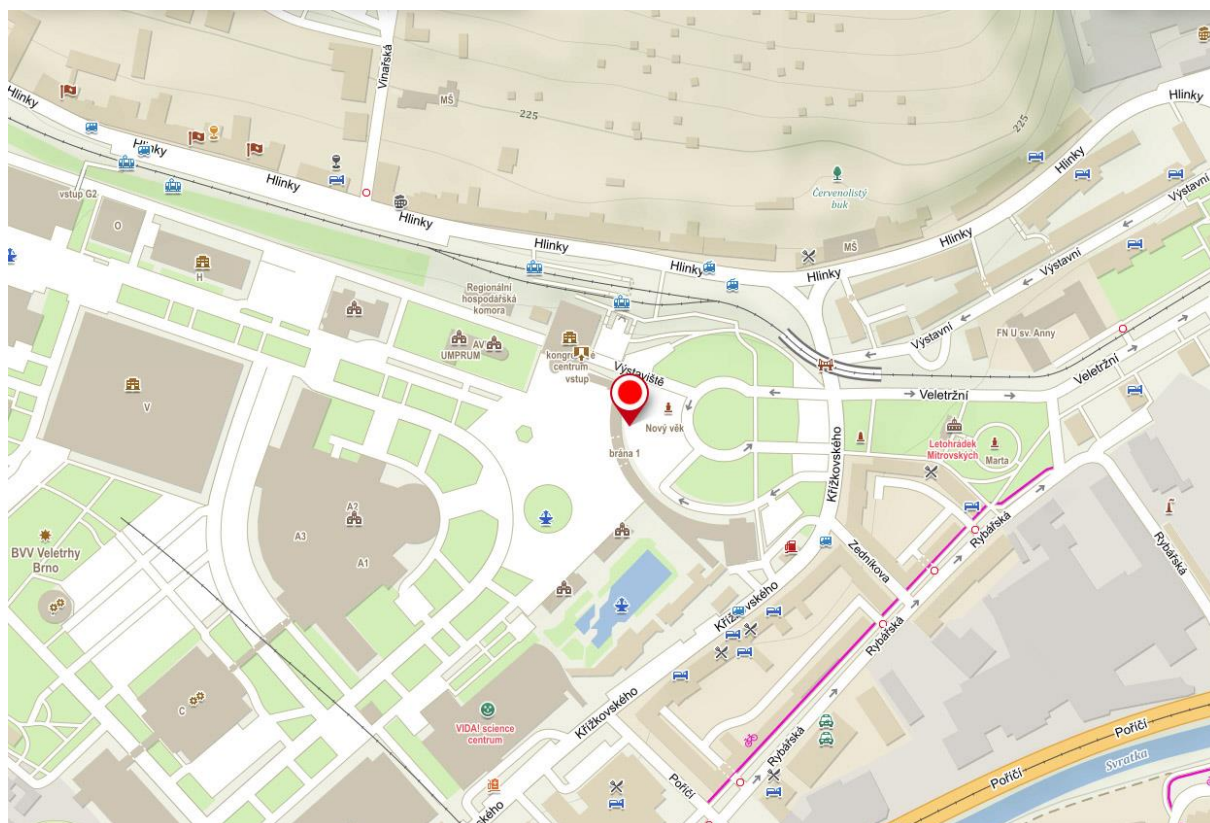

Okres Brno-město

Lokalita před hlavním vstupem do areálu Brněnského výstaviště, Výstaviště 405/1, 603 00 Brno

GPS: 49.188 4561N, 16.5855239E

Okres Brno-venkov

Lokalita před hlavním vstupem do areálu Brněnského výstaviště, Výstaviště 405/1, 603 00 Brno

GPS: 49.188 2869N, 16.5855869E

Okres Blansko

Blansko, parkoviště na Sportovním ostrově Ludvíka Daňka na konci ulice Mlýnská, za mostem vpravo, směrem k basebalovému hřišti.

GPS: 49.3660347N, 16.6369667E

Okres Břeclav

Parkoviště před Zimním stadionem Břeclav č.p. 2881

GPS: 48.7600178N, 16.8740939E

Okres Hodonín

Parkoviště u městského hřbitova, ul. Purkyňova, Hodonín

GPS: 48°51'46.0"N 17°09'09.9"E

Okres Vyškov

Vyškov, parkoviště nám. Čsl. armády u pivovaru (vedle Rotundy), vjezd a výjezd z ulice Československé armády proti bráně pivovaru.

GPS: 49.2764181N, 16.9987492E

Okres Znojmo

Znojmo, parkoviště u areálu Policie ČR, příjezd z ul. Pražská (u objektu Zdravotnické záchranné služby, Pražská 3872/59a, Znojmo)

GPS: 48.8632186N, 16.0389014E

Zpracoval: Krajský úřad Jihomoravského kraje dne 16.9.2020