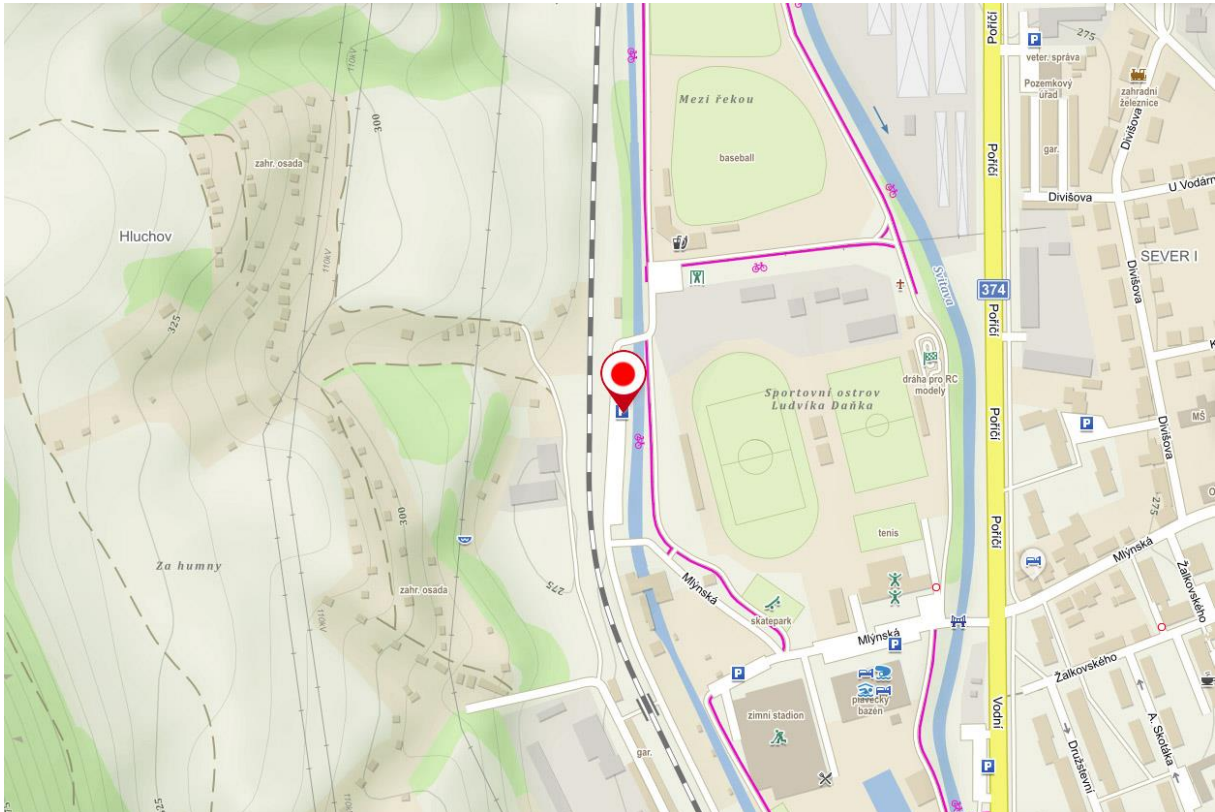

Okres Brno-město

Lokalita před hlavním vstupem do areálu Brněnského výstaviště, Výstaviště 405/1, 603 00 Brno

GPS: 49.188 4561N, 16.5855239E

Okres Brno-venkov

Lokalita před hlavním vstupem do areálu Brněnského výstaviště, Výstaviště 405/1, 603 00 Brno

GPS: 49.188 2869N, 16.5855869E

Okres Blansko

Blansko, parkoviště na Sportovním ostrově Ludvíka Daňka na konci ulice Mlýnská, za mostem vpravo, směrem k basebalovému hřišti.

GPS: 49.3660347N, 16.6369667E

Okres Břeclav

Parkoviště před Zimním stadionem Břeclav č.p. 2881

GPS: 48.7600178N, 16.8740939E

Okres Hodonín

Parkoviště u městského hřbitova, ul. Purkyňova, Hodonín

GPS: 48°51'46.0"N 17°09'09.9"E

Okres Vyškov

Vyškov, parkoviště nám. Čsl. armády u pivovaru (vedle Rotundy), vjezd a výjezd z ulice Československé armády proti bráně pivovaru.

GPS: 49.2764181N, 16.9987492E

Okres Znojmo

Znojmo, parkoviště u areálu Policie ČR, příjezd z ul. Pražská (u objektu Zdravotnické záchranné služby, Pražská 3872/59a, Znojmo)

GPS: 48.8632186N, 16.0389014E

Zpracoval: Krajský úřad Jihomoravského kraje dne 16.9.2020