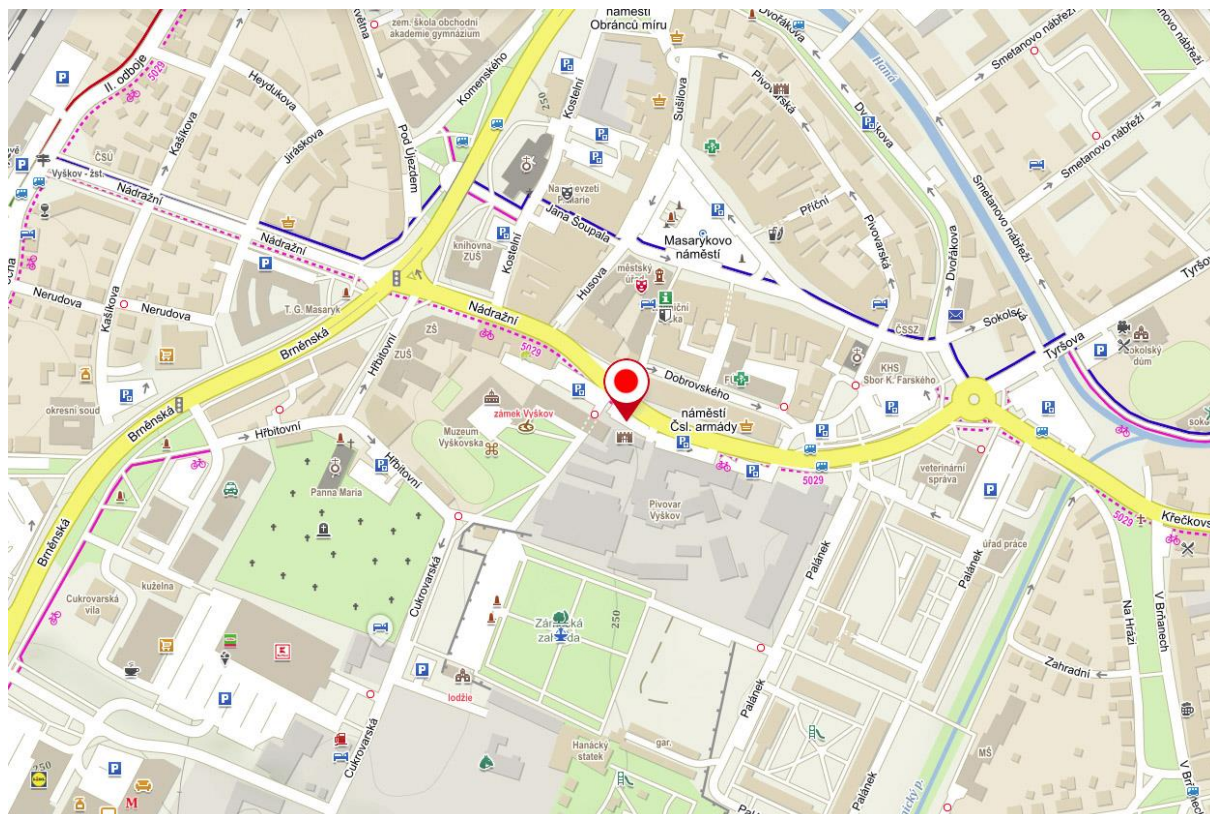

Lokalita před hlavním vstupem do areálu Brněnského výstaviště, Výstaviště 405/1, 603 00 Brno

GPS: 49.188 4561N, 16.5855239E

Okres Brno-venkov (pro obce okresu Brno-venkov, které náleží do volebního obvodu č. 54 Znojmo a obce okresu Brno-venkov, které náleží do volebního obvodu č. 57 Vyškov)

Lokalita před hlavním vstupem do areálu Brněnského výstaviště, Výstaviště 405/1, 603 00 Brno

GPS: 49.188 2869N, 16.5855869E

Okres Hodonín (pro obce okresu Hodonín, které náležejí do volebního obvodu č. 81 Uherské Hradiště)

Parkoviště u městského hřbitova, ul. Purkyňova, Hodonín

GPS: 48°51'46.0"N 17°09'09.9"E

Okres Vyškov (volební obvod č. 57 Vyškov)

Vyškov, parkoviště nám. Čsl. armády u pivovaru (vedle Rotundy), vjezd a výjezd z ulice Československé armády proti bráně pivovaru.

GPS: 49.2764181N, 16.9987492E

Okres Znojmo (volební obvod č. 54 Znojmo)

Znojmo, parkoviště u areálu Policie ČR, příjezd z ul. Pražská (u objektu Zdravotnické záchranné služby, Pražská 3872/59a, Znojmo)

GPS: 48.8632186N, 16.0389014E