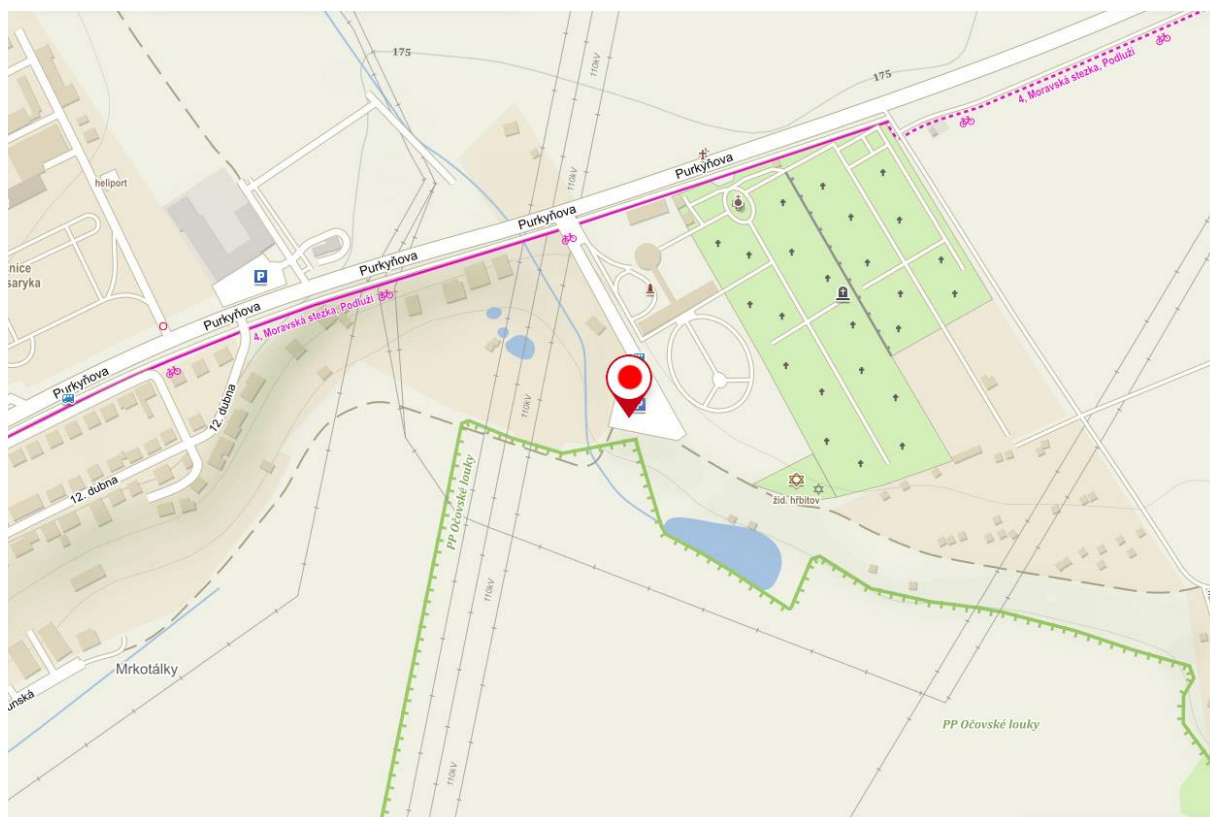

Lokalita před hlavním vstupem do areálu Brněnského výstaviště, Výstaviště 405/1, 603 00 Brno

GPS: 49.188 4561N, 16.5855239E

Okres Brno-venkov (pro obce okresu Brno-venkov, které náleží do volebního obvodu č. 54 Znojmo a obce okresu Brno-venkov, které náleží do volebního obvodu č. 57 Vyškov)

Lokalita před hlavním vstupem do areálu Brněnského výstaviště, Výstaviště 405/1, 603 00 Brno

GPS: 49.188 2869N, 16.5855869E

Okres Hodonín (pro obce okresu Hodonín, které náležejí do volebního obvodu č. 81 Uherské Hradiště)

Parkoviště u městského hřbitova, ul. Purkyňova, Hodonín

GPS: 48°51'46.0"N 17°09'09.9"E

Okres Vyškov (volební obvod č. 57 Vyškov)

Vyškov, parkoviště nám. Čsl. armády u pivovaru (vedle Rotundy), vjezd a výjezd z ulice Československé armády proti bráně pivovaru.

GPS: 49.2764181N, 16.9987492E

Okres Znojmo (volební obvod č. 54 Znojmo)

Znojmo, parkoviště u areálu Policie ČR, příjezd z ul. Pražská (u objektu Zdravotnické záchranné služby, Pražská 3872/59a, Znojmo)

GPS: 48.8632186N, 16.0389014E