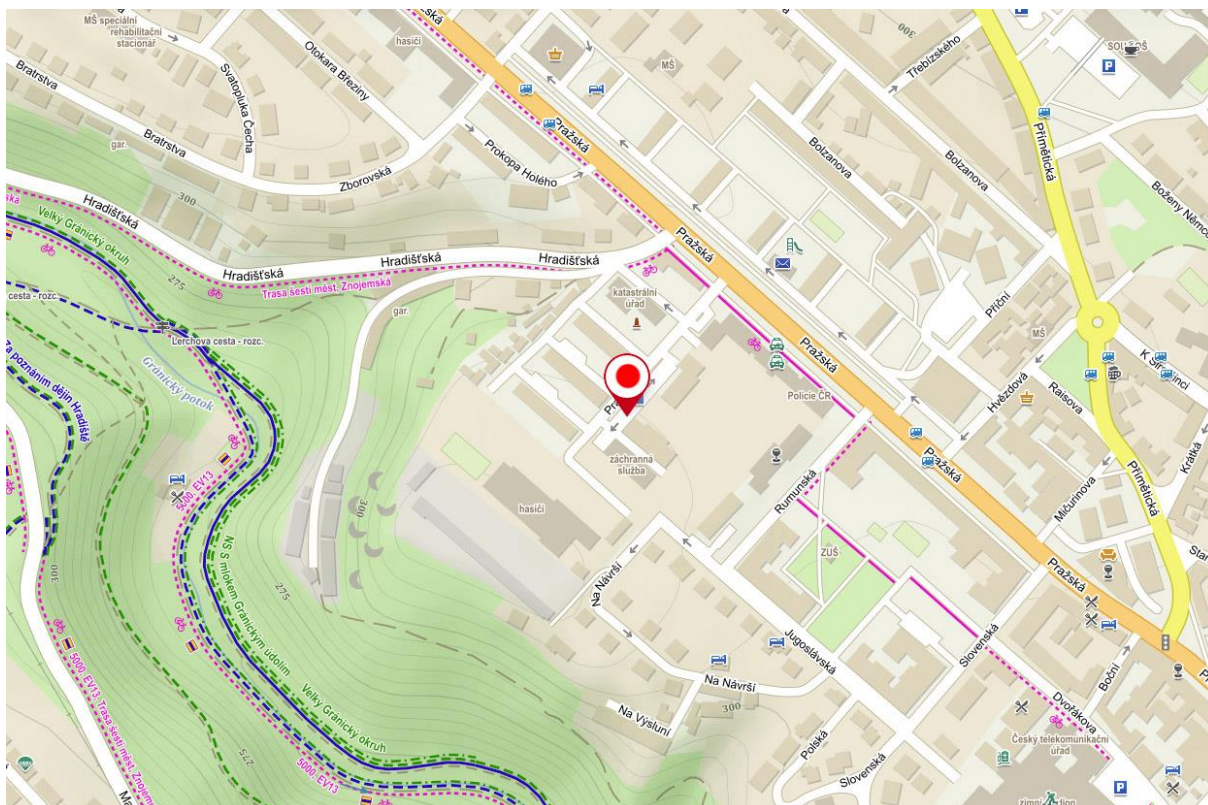

Lokalita před hlavním vstupem do areálu Brněnského výstaviště, Výstaviště 405/1, 603 00 Brno

GPS: 49.188 4561N, 16.5855239E

Okres Brno-venkov (pro obce okresu Brno-venkov, které náleží do volebního obvodu č. 54 Znojmo a obce okresu Brno-venkov, které náleží do volebního obvodu č. 57 Vyškov)

Lokalita před hlavním vstupem do areálu Brněnského výstaviště, Výstaviště 405/1, 603 00 Brno

GPS: 49.188 2869N, 16.5855869E

Okres Hodonín (pro obce okresu Hodonín, které náležejí do volebního obvodu č. 81 Uherské Hradiště)

Parkoviště u městského hřbitova, ul. Purkyňova, Hodonín

GPS: 48°51'46.0"N 17°09'09.9"E

Okres Vyškov (volební obvod č. 57 Vyškov)

Vyškov, parkoviště nám. Čsl. armády u pivovaru (vedle Rotundy), vjezd a výjezd z ulice Československé armády proti bráně pivovaru.

GPS: 49.2764181N, 16.9987492E

Okres Znojmo (volební obvod č. 54 Znojmo)

Znojmo, parkoviště u areálu Policie ČR, příjezd z ul. Pražská (u objektu Zdravotnické záchranné služby, Pražská 3872/59a, Znojmo)

GPS: 48.8632186N, 16.0389014E