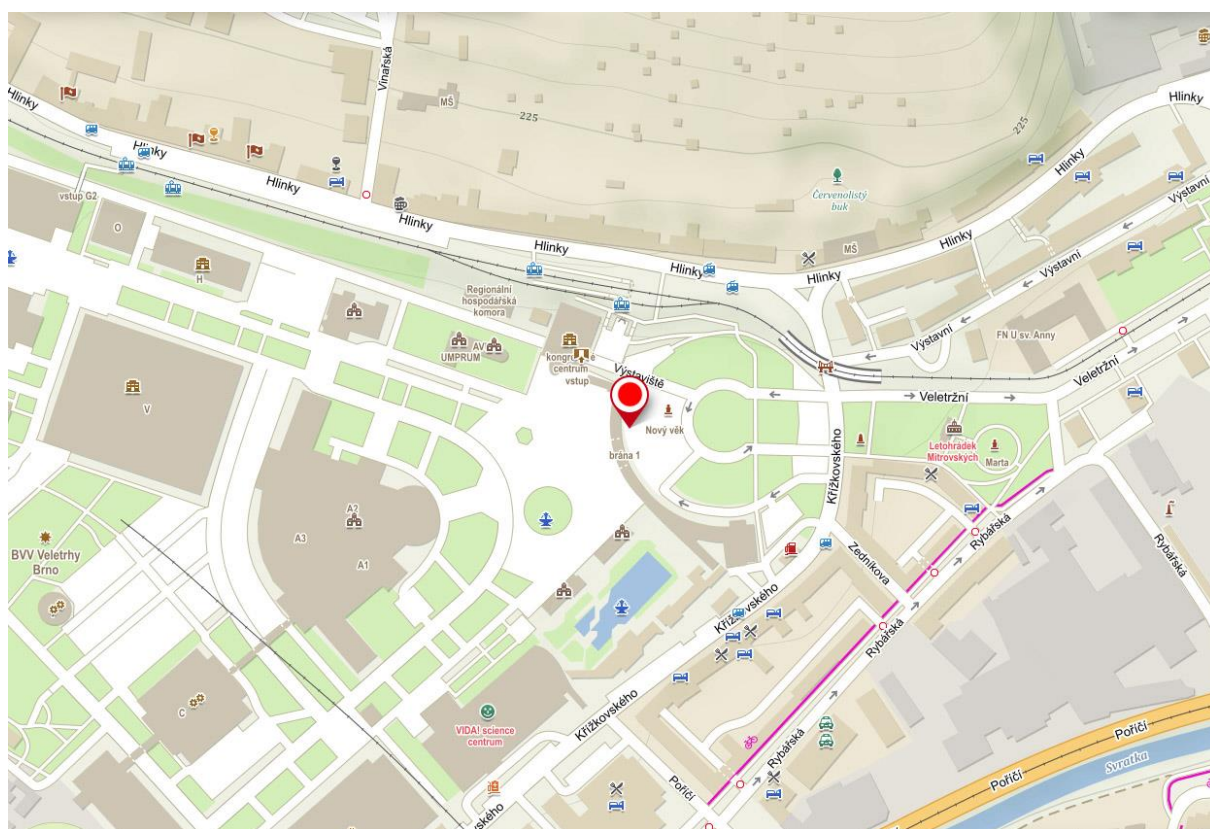

Lokalita před hlavním vstupem do areálu Brněnského výstaviště, Výstaviště 405/1, 603 00 Brno

GPS: 49.188 4561N, 16.5855239E

Okres Brno-venkov (pro obce okresu Brno-venkov, které náleží do volebního obvodu č. 54 Znojmo a obce okresu Brno-venkov, které náleží do volebního obvodu č. 57 Vyškov)

Lokalita před hlavním vstupem do areálu Brněnského výstaviště, Výstaviště 405/1, 603 00 Brno

GPS: 49.188 2869N, 16.5855869E

Okres Hodonín (pro obce okresu Hodonín, které náležejí do volebního obvodu č. 81 Uherské Hradiště)

Parkoviště u městského hřbitova, ul. Purkyňova, Hodonín

GPS: 48°51'46.0"N 17°09'09.9"E

Okres Vyškov (volební obvod č. 57 Vyškov)

Vyškov, parkoviště nám. Čsl. armády u pivovaru (vedle Rotundy), vjezd a výjezd z ulice Československé armády proti bráně pivovaru.

GPS: 49.2764181N, 16.9987492E

Okres Znojmo (volební obvod č. 54 Znojmo)

Znojmo, parkoviště u areálu Policie ČR, příjezd z ul. Pražská (u objektu Zdravotnické záchranné služby, Pražská 3872/59a, Znojmo)

GPS: 48.8632186N, 16.0389014E