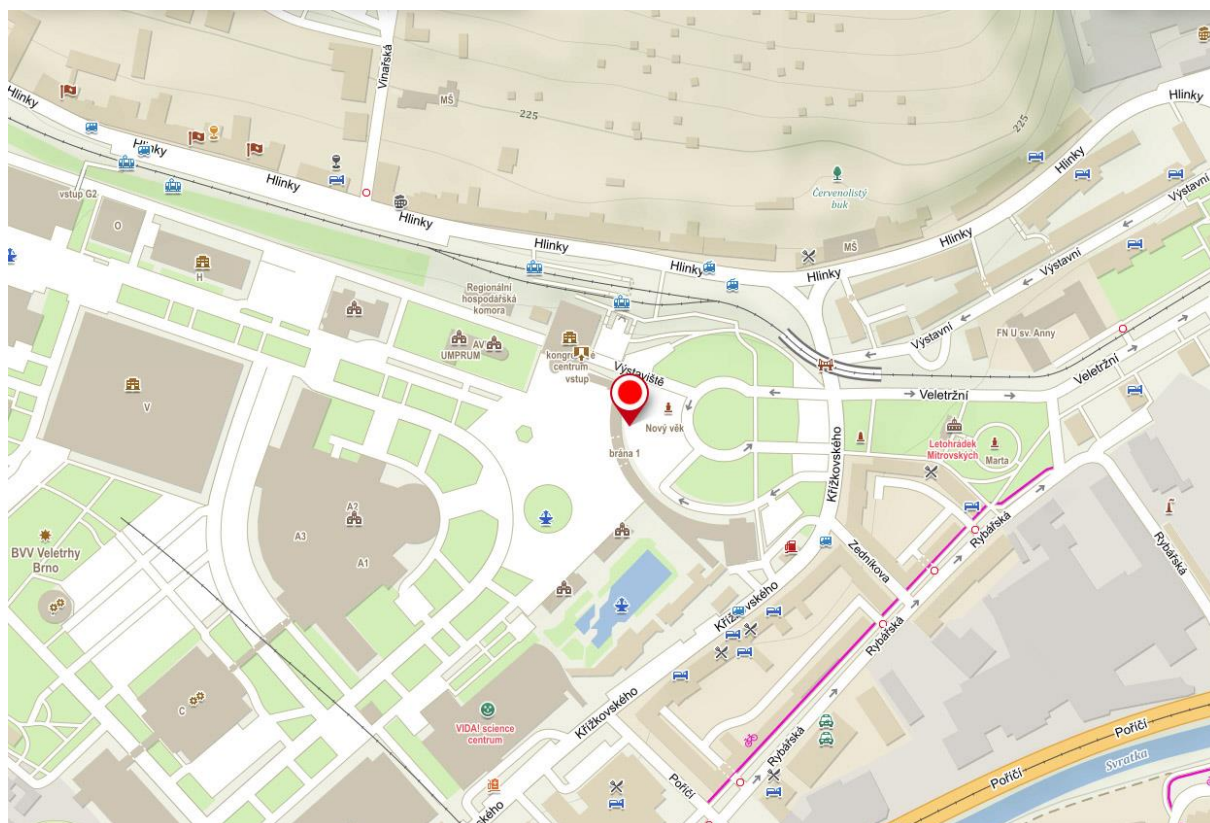

Lokalita před hlavním vstupem do areálu Brněnského výstaviště, Výstaviště 405/1, 603 00 Brno

GPS: 49.188 4561N, 16.5855239E

Okres Brno-venkov (pro obce okresu Brno-venkov, které náleží do volebního obvodu č. 54 Znojmo a obce okresu Brno-venkov, které náleží do volebního obvodu č. 57 Vyškov)

Lokalita před hlavním vstupem do areálu Brněnského výstaviště, Výstaviště 405/1, 603 00 Brno

GPS: 49.188 2869N, 16.5855869E

Okres Hodonín (pro obce okresu Hodonín, které náležejí do volebního obvodu č. 81 Uherské Hradiště)

Parkoviště u městského hřbitova, ul. Purkyňova, Hodonín

GPS: 48°51'46.0"N 17°09'09.9"E

Okres Vyškov (volební obvod č. 57 Vyškov)

Vyškov, parkoviště nám. Čsl. armády u pivovaru (vedle Rotundy), vjezd a výjezd z ulice Československé armády proti bráně pivovaru.

GPS: 49.2764181N, 16.9987492E

Okres Znojmo (volební obvod č. 54 Znojmo)

Znojmo, parkoviště u areálu Policie ČR, příjezd z ul. Pražská (u objektu Zdravotnické záchranné služby, Pražská 3872/59a, Znojmo)

GPS: 48.8632186N, 16.0389014E